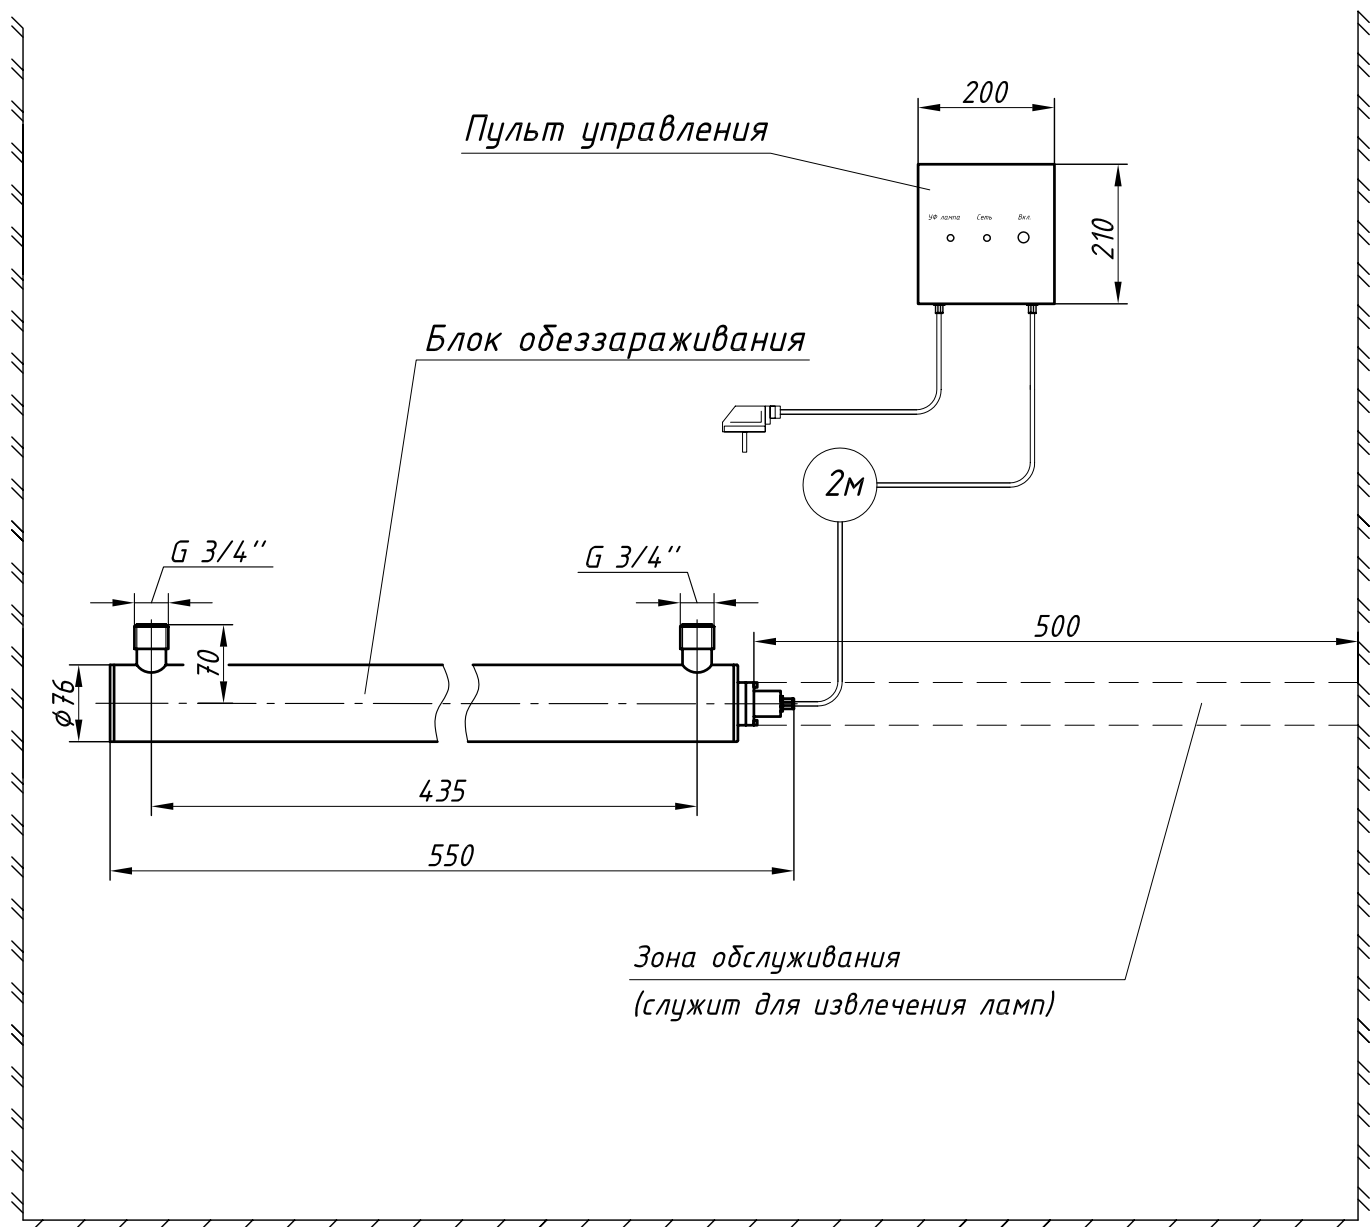

# Монтажный чертеж установки ОДВ-2С-1 (горизонтальное расположение)

## Примечания:

1. Монтаж установки к стене производится при помощи двух хомутов  $\varnothing 80$  мм.
2. Специально для использования в установках глубокой биологической очистки ЮНИЛОС® серии "АСТРА".